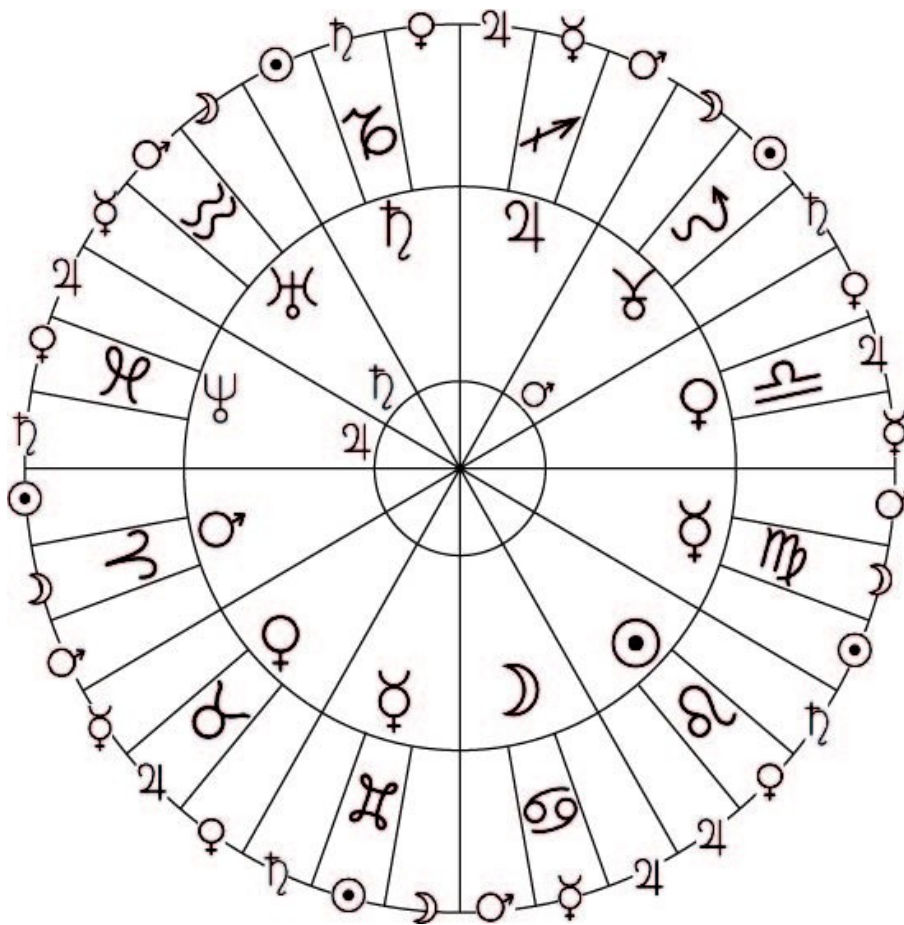

Serge Raynaud de la Ferrière

GRAN FRATERNIDAD UNIVERSAL

SALON CREMORNE

SECTOR AUSTRALIA OCCIDENTAL

VIERNES, 6 DE JULIO, 1951.

LECCIÓN:- SRTA. P. NAGEL.

Regentes o Gobernadores

Regentes o Gobernantes (Mención Especial)