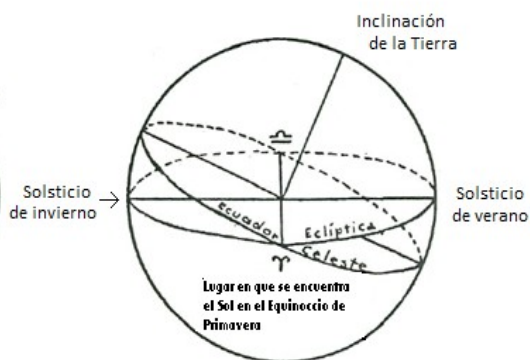

## LONGITUDES Y LATITUDES CELESTES

En lugar de definir la posición de un punto por A R y D, se puede tomar como base la eclíptica así como su polo boreal sobre la esfera celeste; tendremos entonces la *longitud* y la *latitud* (ver figura 3).

La "longitud eclíptica" (o más corrientemente longitud) es la largura del arco "V" "A"; es una porción de la eclíptica expresada en grados. En cuanto a la latitud del astro, se cuenta desde el punto A' hasta la porción del astro (punto A) sobre el gran círculo que pasa por el astro y los dos polos de la eclíptica, la cual se corta en el punto "A'".

A pesar de la misma terminología, estas coordenadas eclípticas no tienen nada de común con las longitudes y latitudes geográficas.

FIG. 3

FIG. 4

## ECUADOR Y ECLÍPTICA

Mientras que el ecuador celeste es la línea paralela al ecuador terrestre, la eclíptica es el plano inclinado sobre el cual parece moverse el Sol. (ver la figura 4).

La intersección del plano del ecuador con el de la eclíptica se llama la línea de los equinoccios. El punto donde el sol parece pasar del hemisferio austral a la parte boreal se llama el "punto vernal" (punto "V"); es el equinoccio de Primavera (a veces simbolizado por "gamma") al opuesto está el O grado del signo de Libra, llamado también el equinoccio de Otoño.