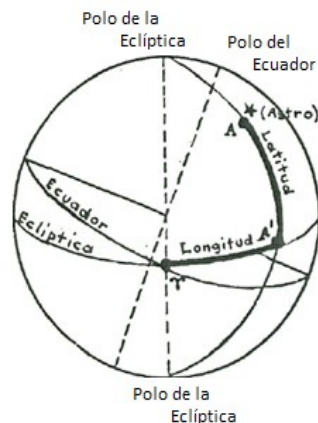

## LONGITUDES Y LATITUDES CELESTES

En lugar de definir la posición de un punto por A R y D, se puede tomar como base la eclíptica así como su polo boreal sobre la esfera celeste; tendremos entonces la *longitud* y la *latitud* (ver figura 3).

La "longitud eclíptica" (o más corrientemente longitud) es la largura del arco "V" "A"; es una porción de la eclíptica expresada en grados. En cuanto a la latitud del astro, se cuenta desde el punto A' hasta la porción del astro (punto A) sobre el gran círculo que pasa por el astro y los dos polos de la eclíptica, la cual se corta en el punto "A'".

A pesar de la misma terminología, estas coordenadas eclípticas no tienen nada de común con las longitudes y latitudes geográficas.

FIG. 3

FIG. 4

## ECUADOR Y ECLÍPTICA

Mientras que el ecuador celeste es la línea paralela al ecuador terrestre, la eclíptica es el plano inclinado sobre el cual parece moverse el Sol. (ver la figura 4).

La intersección del plano del ecuador con el de la eclíptica se llama la línea de los equinoccios. El punto donde el sol parece pasar del hemisferio austral a la parte boreal se llama el "punto vernal" (punto "V"); es el equinoccio de Primavera (a veces simbolizado por "gamma") al opuesto está el O grado del signo de Libra, llamado también el equinoccio de Otoño.