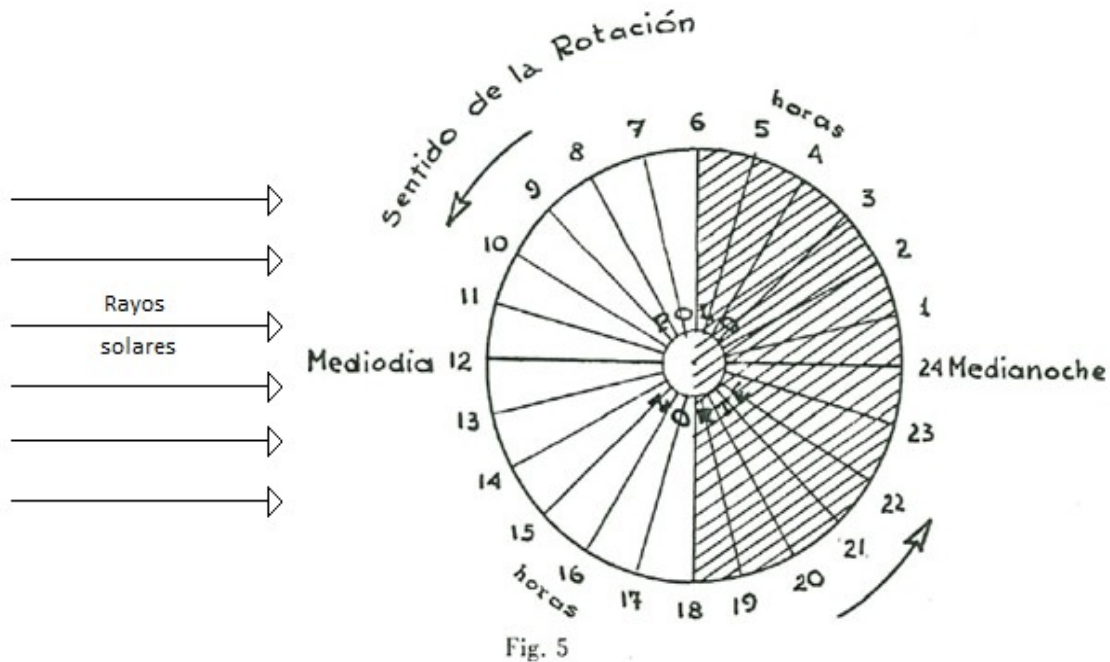

EL MEDIO CIELO

El M. C., como se indica en abreviatura cuando se levanta un esquema del Cielo, es un punto para cualquier punto terrestre considerado según su meridiano; dicho de otra manera, es el punto en que este meridiano corta la eclíptica y es al mismo tiempo el punto de la eclíptica donde se encuentra el Sol en el mediodía (sobre dicho meridiano).

En realidad el M, C. es un punto de la tierra prolongado por el pensamiento hasta la eclíptica; este punto (que pertenece a un meridiano terrestre), efectúa la vuelta de la esfera celeste en 24 horas (puesto que gira con la tierra, de la que hace parte).

Diametralmente al opuesto, este meridiano corta la eclíptica en el punto llamado *fondo del ciclo* (simbolizado por F. C.).

Una manera simplista para definir la "hora local" es diciendo que es mediodía para cualquier habitante de la tierra cuando éste tiene el sol sobre su