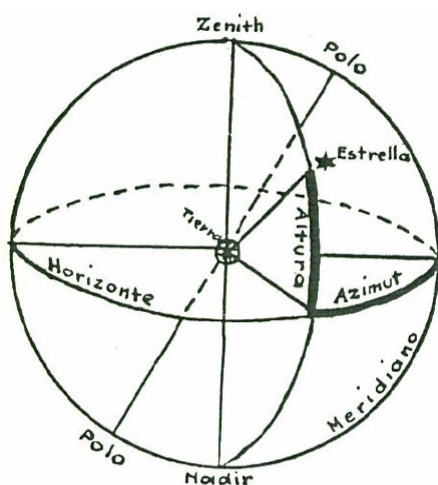

Consideremos el desplazamiento del polo celeste en el espacio sideral: la polar, estrella de la "Osa Menor" ha sido llamada así porque se ha tenido en cuenta su proximidad del polo (la distancia angular no es más que de UN grado y una fracción). Durante 225 años aproximadamente, el polo se acercará aún más para después alejarse y pasar por otras constelaciones. Así, "polar" es el calificativo dado a la estrella más próxima de la proyección del polo en el espacio, lo que deja entrever que este adjetivo pasa por diferentes constelaciones a través de los tiempos. Por ejemplo, durante la construcción de las pirámides de Egipto, "Alfa" del Dragón era "la estrella polar", mientras que dentro de 12,000 años será "Vega" que recibirá esta denominación.

Las nuevas coordenadas, basadas sobre la línea de los polos y el ecuador son la "ascensión recta" y la "declinación".

FIG. 1

FIG. 2

Imaginemos la tierra en el centro de la esfera celeste; tracemos la línea PS-AP' (figura 2). Este círculo es un plano que corta la esfera celeste. Tracemos el radio que vaya del ojo de un observador de la tierra a la estrella "S"; el ángulo que haga este radio con el plano del ecuador será la *declinación del astro*. Existe otro ángulo formado por el plano que contiene la estrella con el punto "V"

(equinoccio de Primavera). Este ángulo que reposa sobre el ecuador y que se cuenta en sentido inverso al movimiento diurno aparente se llama la *ascensión recta*,

A R (símbolo de Ascensión Recta) varía entre 0 y 360°, D (Declinación) es siempre un ángulo agudo y se escribe —D cuando la estrella se encuentra en el hemisferio austral (al sur del Ecuador).